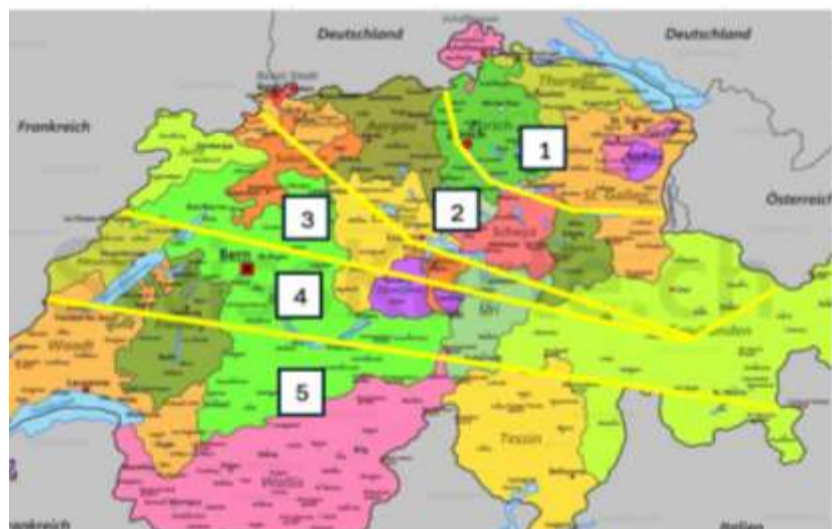

Montagepreise an Endkunden 2025

Zuschläge											
Tore / Türen	Grössen bis	Grössen bis	Grössen bis	Höhen bis	Höhen bis	Höhen bis	Schlupftüre	Tiefg Automaten	Tiefg. Automaten	Festteil / Blende	Einzelfahrt
Montagen	3500x2500	5500 x 2500	7000x2500	2500-3000	3010-4500	4510 -6000		inkl. Zubehör	inkl. Ampel	Rohr p. Stck	Montage
Sekt. Privat	1150	1350		250			100	450	700	200	
Sekt. Industr.	1300	1550	2000	250	250	500	100	450	700	200	
Rollt Privat	1300	1500		250	250	500				200	
Rollt Industrie	1500	1700	2000	250	250	500			400	200	
Schiebetor	1400	1700	2000	250	250					200	
Schnelllauf Tor	1250	1450		250	250	500				200	
Nebentüre	400									200	200
2 Flügel Türe	800									200	200

Mengenrabatte pro Auftrag	Abzug
2 Anlagen auf gleicher Baustelle	10%
5 Anlagen auf gleicher Baustelle	15%
10 Anlagen auf gleicher Baustelle	20%

Gebietszuschlag pro Auftrag	Abzug	Zuschlag
Zone 1		
Zone 2		300
Zone 3		400
Zone 4		500
Zone 5		600

Regiearbeiten	Pro Std	Km
Zusatzarbeiten auf Baustelle	100	
verrechenbare Reparaturstunden	135	1

Anfahrts und Administrationszuschlag		
Bazenheid/Uzwil/Wil/Flawi/Bütschwil/	50	plus Fahrzeit
Bis 20 km ab Lütisburg	75	Plus Fahrzeit
Bis 30 km ab Lütisburg	100	Plus Fahrzeit
Weitere Distanzen	km 1 plus Fahrzeit x 2	