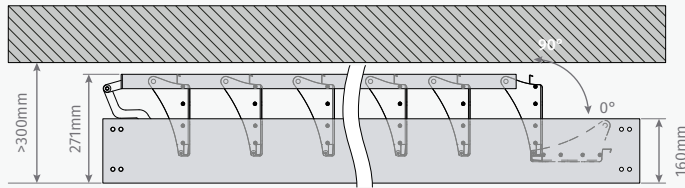

Maximum area per module: **15,5m<sup>2</sup>**  
Maximale Fläche pro Modul: **15,5m<sup>2</sup>**

**BLADES ROTATION FROM 0° to 90°**  
**ROTATION DER LAMELLEN VON 0° - 90°**

**FIXING RING**  
**BEFESTIGUNGSRING**