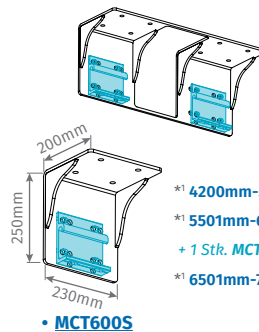

MCT600

Support for fixing to the ceiling*1

Deckenwinkel zur Montage an Decke*1

*1 **4200mm-5500mm:** 2 units per awning / 2 Stück pro Markise

*1 **5501mm-6500mm:** 2 units per awning + 1 uni. **MCT600S** / 2 Stück pro Markise

+ 1 Stk. **MCT600S**

*1 **6501mm-7000mm:** 3 units per awning / 3 Stück pro Markise

• **MCT600S**

		WIDTH (mm) BREITE (mm)						
		4200	4700	5000	5500	6000	6500	7000
PROJECTION (mm) AUSFALL (mm)	3500	4 765 €	4 794 €	5 029 €	5 142 €	5 415 €	5 832 €	6 548 € *
	4000		4 899 €	5 146 €	5 259 €	5 533 €	5 957 €	6 703 € *

WIND CLASS WINDKLASSE

1. 3
   2
   1
   0

OTHER STRUCTURE RAL COLOURS, ADD:
ANDERE STRUKTUR RAL FARBEN, GEGEN AUFPREIS:

958,00 € 1 064,00 €