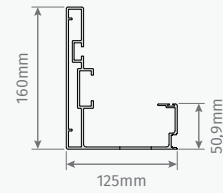

Maximum area per module: **15,5m<sup>2</sup>**  
Maximale Fläche pro Modul: **15,5m<sup>2</sup>**

**BLADES ROTATION FROM 0° to 90°**  
**ROTATION DER LAMELLEN VON 0° - 90°**

**FIXING RING**  
**BEFESTIGUNGSRING**