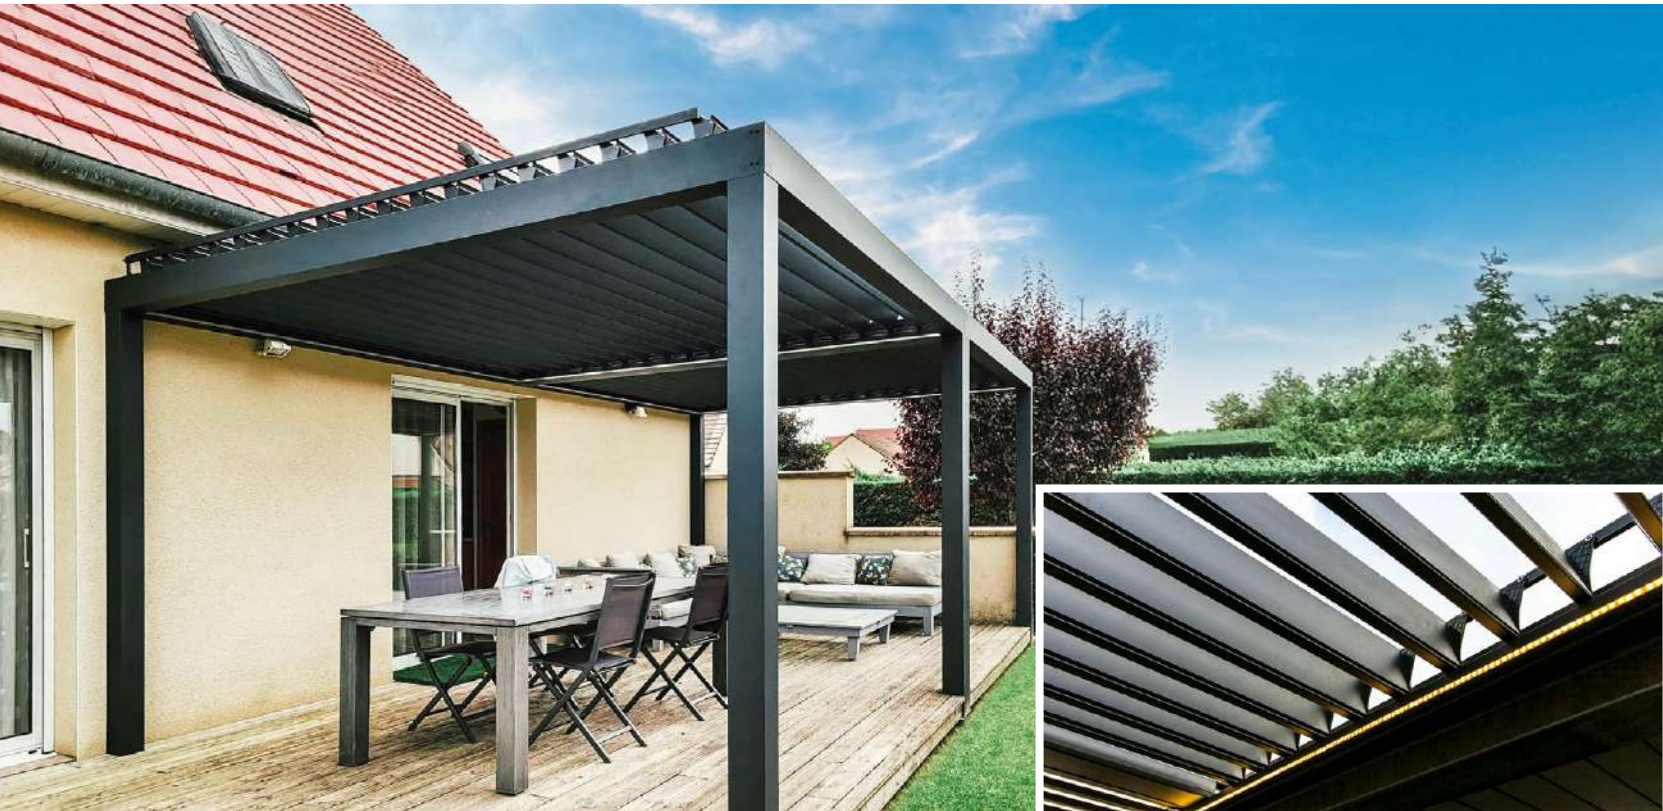

BRISA SOLAR

230Vac

2RPM

4 min. HZ 50

Nm140

Bioclimatic pergola made entirely of aluminum, ideal for covering outdoor spaces.

It has adjustable blades through the motor, allowing the entry of sunlight, air circulation and protection from rain, as **the entire structure is watertight**.

Possibility to apply the columns, which include a water drainage system.

Bioklimatische Pergola komplett aus Aluminium, ideal für die Überdachung von Außenbereichen.

Sie verfügt über einem Motor verstellbare Lamellen, die den Eintritt von Sonnenlicht, Luftzirkulation und Schutz vor Regen ermöglichen, da **die gesamte Struktur wasserdicht ist**.

Möglichkeit zur Anwendung mit Beinen, die ein Wasserablaufsystem enthalten.

KIT COMPONENTS

- 1 Tubular motor **TUB200R2**
- 1 Control board **MC65BS**
- 1 Remote control according to the number of modules (**MX95N**, **MX96N** or **MX97N**)
- Built-in LED lighting
- **Optional:** wireless sensor **SMART WIWEATHER** (see page 208)

KOMPONENTEN DES KIT

- 1 Rohrmotor, tubulär **TUB200R2**
- 1 Elektronische Steuerung **MC65BS**
- 1 Handsender je nach Anzahl der Module (**MX95N** oder **MX96N** oder **MX97N**)
- Integrierte LED Beleuchtung
- **Optional:** kabellosem sensor **SMART WIWEATHER** (Seite 208)