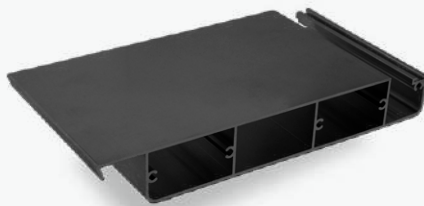

BLADE TYPES
TYPEN VON LAMELLEN

STRAIGHT BLADE GERADE LAMELLE

Straight blade for **width up to 4000mm**

Gerade Lamelle für **Breiten bis zu 4000 mm**