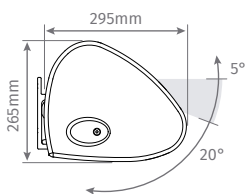

MCT600

Support for fixing to the ceiling*

Deckenwinkel zur Montage an Decke*

*1 **4200mm-5500mm:** 2 units per awning / 2 Stück pro Markise

*1 **5501mm-6500mm:** 2 units per awning + 1 uni. **MCT600S** / 2 Stück pro Markise + 1 Stk. **MCT600S**

*1 **6501mm-7000mm:** 3 units per awning / 3 Stück pro Markise

• **MCT600S**

		WIDTH (mm) BREITE (mm)					
		4700	5000	5500	6000	6500	7000
PROJECTION (mm) AUSFALL (mm)	3500					4 356 €	4 698 € *
	4000	3 609 €	3 722 €	3 948 €	4 040 €	4 469 €	4 843 € *

WIND CLASS WINDKLASSE

3	2	1	0

OTHER STRUCTURE RAL COLOURS, ADD:
ANDERE STRUKTUR RAL FARBEN, GEGEN AUFPREIS:

798,00 € 958,00 €