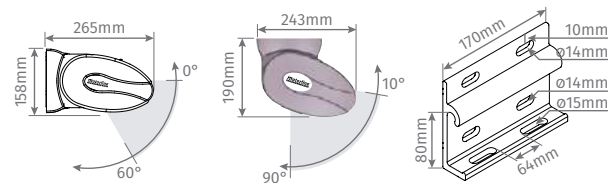

WIDTH (mm) BREITE (mm)								
		2000	2500	3000	3500	4000	4500	5000	5500	6000
PROJECTION (mm) AUSFALL (mm)	1500	1 452 €	1 527 €	1 645 €	1 724 €	1 840 €	1 896 €	1 990 €	2 041 €	2 201 €
	2000		1 604 €	1 734 €	1 812 €	1 940 €	1 995 €	2 100 €	2 151 €	2 309 €
	2500			1 826 €	1 903 €	2 043 €	2 097 €	2 212 €	2 262 €	2 418 €
	3000				1 968 €	2 119 €	2 172 €	2 298 €	2 348 €	2 503 €
	3500					2 212 €	2 264 €	2 401 €	2 449 €	2 604 €

WIND CLASS WINDKLASSE

☐ 3
☐ 2
☐ 1
☐ 0

OTHER STRUCTURE RAL COLOURS, ADD:
ANDERE STRUKTUR RAL FARBEN, GEGEN AUFPREIS:

639,00 € 798,00 €