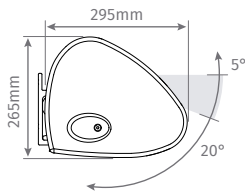

MCT600

Support for fixing to the ceiling*1

Deckenwinkel zur Montage an Decke*1

*1 **4200mm-5500mm:** 2 units per awning / 2 Stück pro Markise

*1 **5501mm-6500mm:** 2 units per awning + 1 uni. **MCT600S** / 2 Stück pro Markise

+ 1 Stk. **MCT600S**

*1 **6501mm-7000mm:** 3 units per awning / 3 Stück pro Markise

• **MCT600S**

		WIDTH (mm) BREITE (mm)						
		4200	4700	5000	5500	6000	6500	7000
PROJECTION (mm) AUSFALL (mm)	3500	4 765 €	4 794 €	5 029 €	5 142 €	5 415 €	5 832 €	6 548 € *
	4000		4 899 €	5 146 €	5 259 €	5 533 €	5 957 €	6 703 € *

WIND CLASS WINDKLASSE

1. 3
   2
   1
   0

OTHER STRUCTURE RAL COLOURS, ADD:
ANDERE STRUKTUR RAL FARBEN, GEGEN AUFPREIS:

958,00 € 1 064,00 €