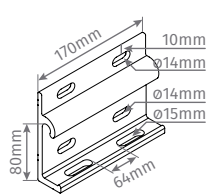

MCT600

Support for fixing to the ceiling*

Deckenwinkel zur Montage an Decke*

*1 **4200mm-5500mm:** 2 units per awning / 2 Stück pro Markise

*1 **5501mm-6500mm:** 2 units per awning + 1 uni. **MCT600S** / 2 Stück pro Markise + 1 Stk. **MCT600S**

*1 **6501mm-7000mm:** 3 units per awning / 3 Stück pro Markise

• **MCT600S**

		WIDTH (mm) BREITE (mm)					
		4700	5000	5500	6000	6500	7000
PROJECTION (mm) AUSFALL (mm)	3500					4 356 €	4 698 € *
	4000	3 609 €	3 722 €	3 948 €	4 040 €	4 469 €	4 843 € *

WIND CLASS WINDKLASSE

3	2	1	0

OTHER STRUCTURE RAL COLOURS, ADD:
ANDERE STRUKTUR RAL FARBEN, GEGEN AUFPREIS:

798,00 € 958,00 €