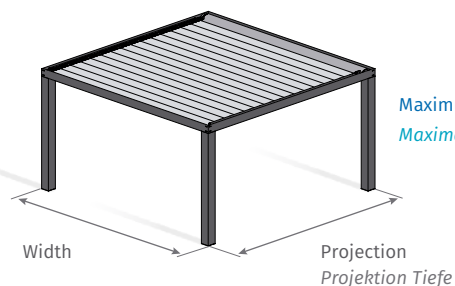

Maximum area per module: **15,5m²**
Maximale Fläche pro Modul: **15,5m²**