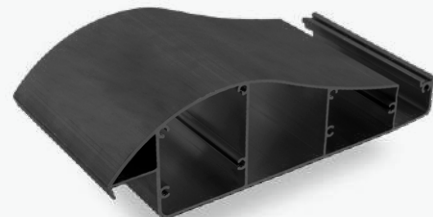

WAVY BLADE WELLIGE LAMELLE

Wavy blade for **width greater than 4000mm**

Wellenförmige Lamelle für **Breiten über 4000 mm**

motorline.pt

FILL IN YOUR ORDER FORM
FÜLLEN SIE IHR
BESTELLFORMULAR AUS