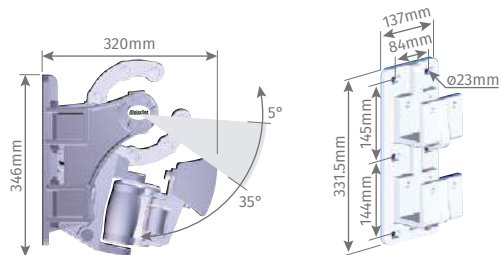

WIND CLASS WINDKLASSE

3
2
1
0

**OTHER STRUCTURE RAL COLOURS, ADD:
ANDERE STRUKTUR RAL FARBEN, GEGEN AUFPREIS:** 931,00 €