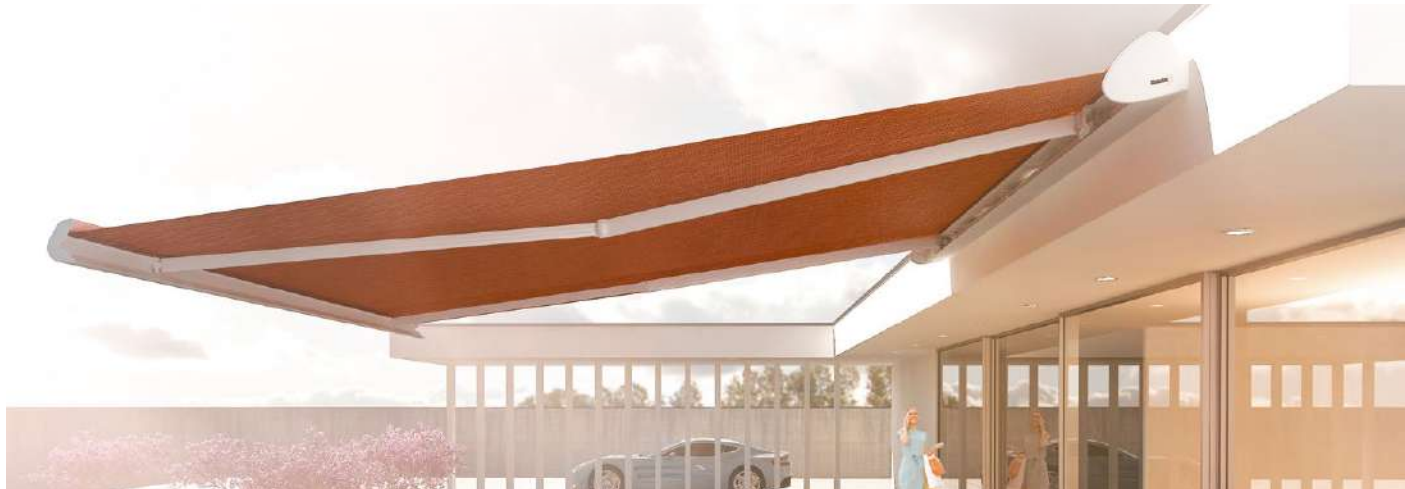

COFRE 600

230Vac
12RPM
4 min. Hz50
Nm 50

Larger awning made entirely of aluminum **with a watertight cassette** that protects the fabric when the awning is closed, in order to guarantee greater durability.

It has 2 or 3* articulated arms with a double cable, more robust and strong to provide high resistance and allow greater projection of the awning.

KIT COMPONENTS

- 1 Tubular motor **TUB MT**
- 1 Control board **MC65**
- 1 Remote control **MX95N**
- 1 Emergency crank for cases of power failure
- Built-in LED lighting
- Easy wall mounting supports
- **Optional:** wireless sensor **SMART WIWEATHER** (see page 208); support for fixing to the ceiling **MCT600** (see page 208)

Markise in **grossen Dimensionen** ganz aus Aluminium mit einem **wasserdichten Gehäuse**, der das Tuch bei geschlossener Markise schützt, um eine längere Lebensdauer zu gewährleisten.

Sie hat 2 oder 3* Gelenkarme mit zwei doppelt ummantelten und extra verstärkte Stahlzüge, für mehr Kraft und Sicherheit.

KOMPONENTEN DES KIT

- Rohrmotor, tubulär **TUB MT**
- 1 Elektronische Steuerung **MC65**
- 1 Handsender **MX95N**
- 1 Nothandkurbel für Notfälle wie Stromausfall
- Eingebaute LED Beleuchtung
- Einfache Wandhalterungen
- **Optional:** kabellosem sensor **SMART WIWEATHER** (Seite 208); Deckenwinkel **MCT600** (Seite 208)