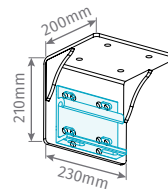

MCT260

Support for fixing to the ceiling*

Deckenwinkel zur Montage an Decke*

		WIDTH (mm) BREITE (mm)										
		2030	2500	3000	3500	4000	4500	5000	5500	6000	6500	7000
PROJECTION (mm) AUSFALL (mm)	1500	2 277 €	2 362 €	2 530 €	2 638 €	2 813 €	2 902 €	3 275 €	3 360 €	3 451 €	3 680 €	3 797 €
	2000		2 445 € *	2 626 €	2 741 €	2 921 €	3 010 €	3 395 €	3 480 €	3 570 €	3 830 €	3 950 €
	2500			2 668 € *	2 781 €	2 979 €	3 061 €	3 458 €	3 543 €	3 633 €	4 168 €	4 297 €
	3000				2 881 € *	3 086 €	3 190 €	3 579 €	3 664 €	3 754 €		
						3 220 €	3 352 €	3 731 €	3 816 €	3 906 €		

In the measures marked with (*), add 30mm to the width of the awning indicated *Fügen Sie bei den mit (*) gekennzeichneten Maßen 30mm zur Breite der angegebenen Markise hinzu*

WIND CLASS WINDKLASSE

3 2 1 0

OTHER STRUCTURE RAL COLOURS, ADD:
ANDERE STRUKTUR RAL FARBEN, GEGEN AUFPREIS:

692,00 € 852,00 €