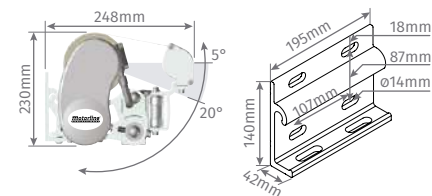

MCT600

Support for fixing to the ceiling*1

Deckenwinkel zur Montage an Decke*1

*1 **4200mm-5500mm:** 2 units per awning / 2 Stück pro Markise

*1 **5501mm-6500mm:** 2 units per awning + 1 uni. **MCT600S** / 2 Stück pro Markise + 1 Stk. **MCT600S**

*1 **6501mm-7000mm:** 3 units per awning / 3 Stück pro Markise

• **MCT600S**

		WIDTH (mm) BREITE (mm)					
		4700	5000	5500	6000	6500	7000
PROJECTION (mm) AUSFALL (mm)	4000	3 050 €	3 149 €	3 290 €	3 370 €	3 764 €	4 088 € *

WIND CLASS WINDKLASSE

3 **2** **1** **0**

**OTHER STRUCTURE RAL COLOURS, ADD:
ANDERE STRUKTUR RAL FARBEN, GEGEN AUFPREIS:**

639,00 €