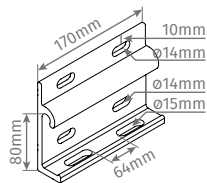

MCT600

Support for fixing to the ceiling*1

Deckenwinkel zur Montage an Decke*1

*1 **4200mm-5500mm:** 2 units per awning / 2 Stück pro Markise

*1 **5501mm-6500mm:** 2 units per awning + 1 uni. **MCT600S** / 2 Stück pro Markise

+ 1 Stk. **MCT600S**

*1 **6501mm-7000mm:** 3 units per awning / 3 Stück pro Markise

• **MCT600S**

		WIDTH (mm) BREITE (mm)						
		4200	4700	5000	5500	6000	6500	7000
PROJECTION (mm) AUSFALL (mm)	3500	4 765 €	4 794 €	5 029 €	5 142 €	5 415 €	5 832 €	6 548 € *
	4000		4 899 €	5 146 €	5 259 €	5 533 €	5 957 €	6 703 € *

WIND CLASS WINDKLASSE

1. 3
   2
   1
   0

OTHER STRUCTURE RAL COLOURS, ADD:
ANDERE STRUKTUR RAL FARBEN, GEGEN AUFPREIS:

958,00 € 1 064,00 €