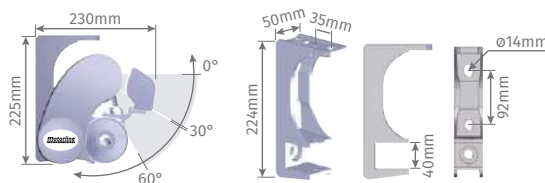

WIDTH (mm) BREITE (mm)										
		2000	2500	3000	3500	4000	4500	5000	5500	6000	6500	7000
PROJECTION (mm) AUSFALL (mm)	1500	1 308 €	1 345 €	1 414 €	1 468 €	1 570 €	1 624 €	1 813 €	1 873 €	1 945 €	2 517 €	2 546 € *
	2000		1 386 €	1 501 €	1 555 €	1 668 €	1 722 €	1 911 €	1 971 €	2 065 €	2 664 €	2 693 € *
	2500			1 612 €	1 640 €	1 765 €	1 819 €	2 030 €	2 091 €	2 185 €	2 809 €	2 838 € *
	3000				1 700 €	1 836 €	1 890 €	2 113 €	2 174 €	2 279 €	2 917 €	2 945 € *
	3500					1 928 €	1 982 €	2 216 €	2 275 €	2 392 €	3 052 €	3 080 € *

WIND CLASS WINDKLASSE

3 2 1 0

**OTHER STRUCTURE RAL COLOURS, ADD:
ANDERE STRUKTUR RAL FARBEN, GEGEN AUFPREIS:**

639,00 €