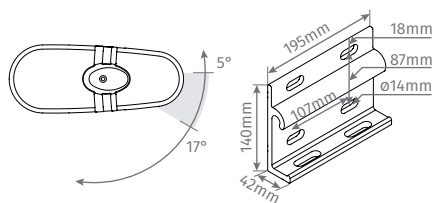

MCT260

Support for fixing to the ceiling*

Deckenwinkel zur Montage an Decke*

		WIDTH (mm) BREITE (mm)										
		2030	2500	3000	3500	4000	4500	5000	5500	6000	6500	7000
PROJECTION (mm) AUSFALL (mm)	1500	2 277 €	2 362 €	2 530 €	2 638 €	2 813 €	2 902 €	3 275 €	3 360 €	3 451 €	3 680 €	3 797 €
	2000		2 445 € *	2 626 €	2 741 €	2 921 €	3 010 €	3 395 €	3 480 €	3 570 €	3 830 €	3 950 €
	2500			2 668 € *	2 781 €	2 979 €	3 061 €	3 458 €	3 543 €	3 633 €	4 168 €	4 297 €
	3000				2 881 € *	3 086 €	3 190 €	3 579 €	3 664 €	3 754 €		
						3 220 €	3 352 €	3 731 €	3 816 €	3 906 €		

In the measures marked with (*), add 30mm to the width of the awning indicated *Fügen Sie bei den mit (*) gekennzeichneten Maßen 30mm zur Breite der angegebenen Markise hinzu*

WIND CLASS WINDKLASSE

3 2 1 0

OTHER STRUCTURE RAL COLOURS, ADD:
ANDERE STRUKTUR RAL FARBEN, GEGEN AUFPREIS:

692,00 € 852,00 €