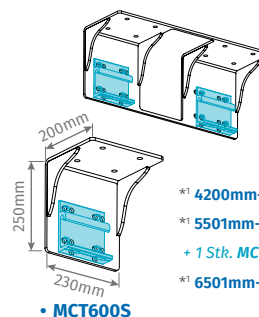

MCT600

Support for fixing to the ceiling*1

Deckenwinkel zur Montage an Decke*1

*1 **4200mm-5500mm:** 2 units per awning / 2 Stück pro Markise

*1 **5501mm-6500mm:** 2 units per awning + 1 uni. **MCT600S** / 2 Stück pro Markise + 1 Stk. **MCT600S**

*1 **6501mm-7000mm:** 3 units per awning / 3 Stück pro Markise

• **MCT600S**

		WIDTH (mm) BREITE (mm)					
		4700	5000	5500	6000	6500	7000
PROJECTION (mm) AUSFALL (mm)	4000	3 050 €	3 149 €	3 290 €	3 370 €	3 764 €	4 088 € *

WIND CLASS WINDKLASSE

3 **2** **1** **0**

**OTHER STRUCTURE RAL COLOURS, ADD:
ANDERE STRUKTUR RAL FARBEN, GEGEN AUFPREIS:**

639,00 €