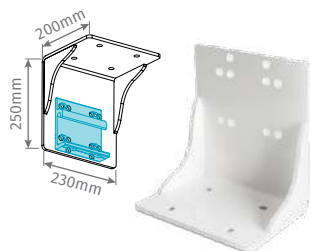

MCT600S

Ceiling fix simple support for COFRE 600 and COFRE 600 VOLANTE. *Doppel Deckenwinkel Halterung für COFRE 600 und COFRE 600 VOLANTE.*

120,00 €